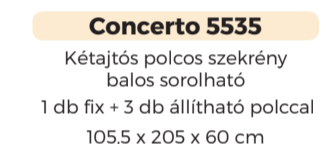

Concerto 5535

Kétajtós polcos szekrény
balos sorolható
1 db fix + 3 db állítható polccal
105,5 x 205 x 60 cm