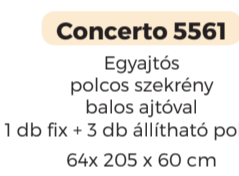

Concerto 5561

Egyajtós polcos szekrény
balos ajtóval
1 db fix + 3 db állítható polccal
64x 205 x 60 cm