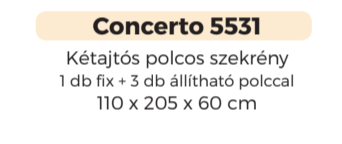

Concerto 5531

Kétajtós polcos szekrény
1 db fix + 3 db állítható polccal
110 x 205 x 60 cm