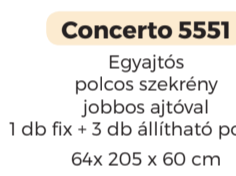

Concerto 5536

Kétajtós akasztós szekrény
középső sorolható
1 db fix polccal
101 x 205 x 60 cm

Concerto 5532

Kétajtós akasztós szekrény
jobbos sorolható
1 db fix polccal
105,5 x 205 x 60 cm

Concerto 5550

Egyajtós akasztós szekrény
jobbos ajtóval
1 db fix polccal
64x 205 x 60 cm

Concerto 5560

Egyajtós akasztós szekrény
balos ajtóval
1 db fix polccal
64x 205 x 60 cm

Concerto 5531

Kétajtós polcos szekrény
1 db fix + 3 db állítható polccal
110 x 205 x 60 cm

Concerto 5535

Kétajtós polcos szekrény
balos sorolható
1 db fix + 3 db állítható polccal
105,5 x 205 x 60 cm

Concerto 5537

Kétajtós polcos szekrény
középső sorolható
1 db fix + 3 db állítható polccal
101 x 205 x 60 cm

Concerto 5533

Kétajtós polcos szekrény
jobbos sorolható
1 db fix + 3 db állítható polccal
105,5 x 205 x 60 cm