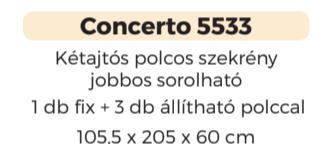

Concerto 5533

Kétajtós polcos szekrény
jobbos sorolható
1 db fix + 3 db állítható polccal
105,5 x 205 x 60 cm