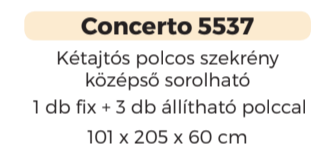

Concerto 5560

Egyajtós akasztós szekrény
balos ajtóval
1 db fix polccal
64x 205 x 60 cm

Concerto 5531

Kétajtós polcos szekrény
1 db fix + 3 db állítható polccal
110 x 205 x 60 cm

Concerto 5535

Kétajtós polcos szekrény
balos sorolható
1 db fix + 3 db állítható polccal
105,5 x 205 x 60 cm