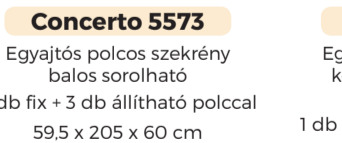

Concerto 5519

Ágy
180 x 200 cm
197 x 100 x 212 cm

Concerto 5528

Ágy
90 x 200 cm
107 x 100 x 212 cm

Concerto 5523

Ágy
140 x 200 cm
157 x 100 x 212 cm

Concerto 5573

Egyajtós polcos szekrény
balos sorolható
1 db fix + 3 db állítható polccal
59,5 x 205 x 60 cm