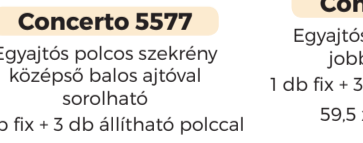

Concerto 5577

Egyajtós polcos szekrény
középső balos ajtóval
sorolható
1 db fix + 3 db állítható polccal
55 x 205 x 60 cm