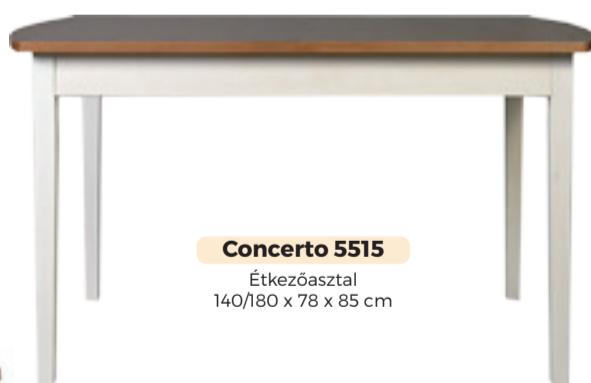

CONCERTO

termékcsalád

dió/fehér

Concerto 5501

Vitrin kétajtós felső
110 x 115 x 47 cm

Concerto 5503

Vitrin kétajtós felső
157 x 115 x 47 cm

Concerto 5505

Concerto 5512

Könyvszekrény kétfiókos
110 x 205 x 36 cm

Concerto 5510

Vitrin egyajtós
64 x 205 x 47 cm

Concerto 5507

Magaskomód kétajtós - háromfiókos
110 x 127 x 47 cm

Concerto 5508

Magaskomód kétajtós - háromfiókos
110 x 127 x 47 cm

Concerto 5521

Dohányzóasztal
110 x 52 x 65 cm

Concerto 5514

Tv - szekrény
157 x 49 x 47 cm

Concerto 5515

Étkezőasztal
140/180 x 78 x 85 cm

Concerto
kárpitos támlás
karfás szék

Concerto 5526

A **Concerto** részben tömör bükk fából készült, klasszikus bútorcsalád.

Rendelhető szín dió/fehér!

A vitrinek ajtaja és az oldala is üvegesek.