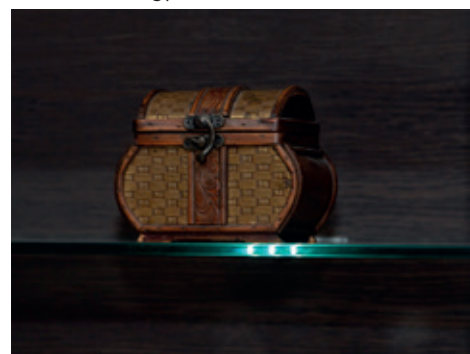

8 mm-es üvegpole